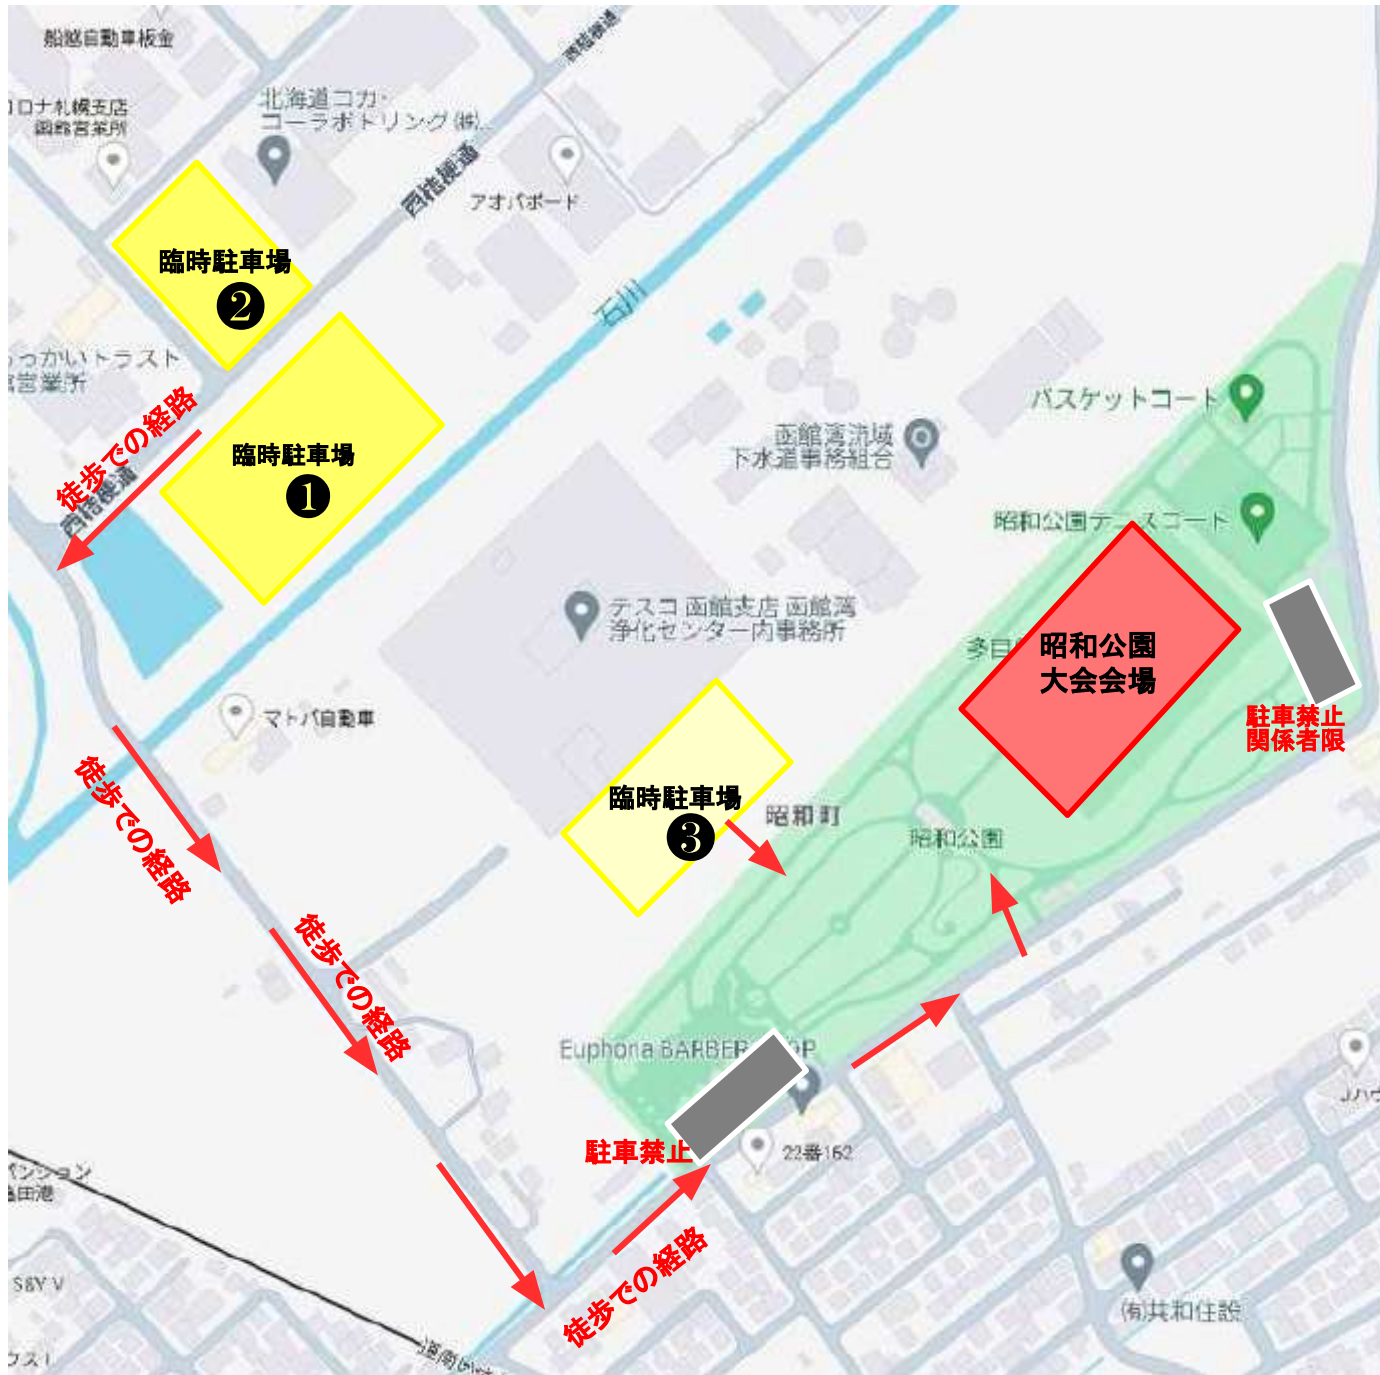

昭和公園 臨時駐車場

昭和公園会場 [\(GoogleMAPリンク\)](#)

臨時駐車場①(会場まで徒歩で約 16分)
西桔梗第1号緑地
[\(GoogleMAPリンク\)](#)

臨時駐車場②(会場まで徒歩で約 16分)
北海道コカ・コーラボトリング(株) 内駐車場
[\(GoogleMAPリンク\)](#)

臨時駐車場③(会場まで徒歩で約 3分)
函館湾流域下水道浄化センター
[\(GoogleMAPリンク\)](#)
※一般の見学者の方はご利用いただけません。